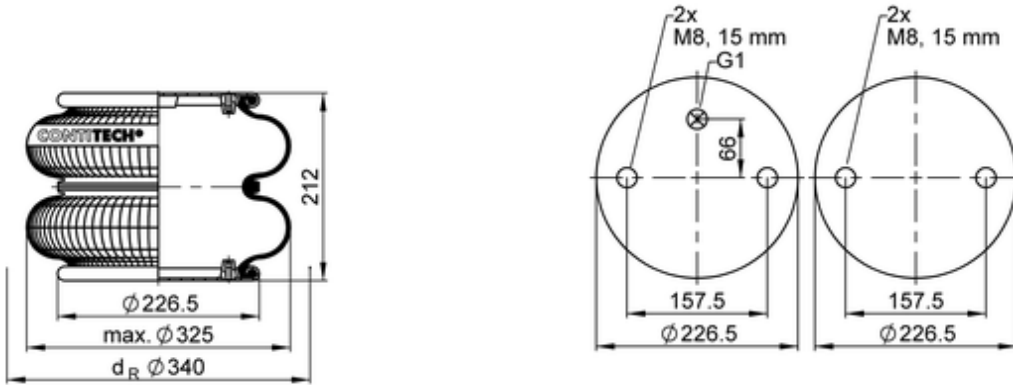

FD 330-22 1/1 M8

2682060000

- bolt or stud
- hole
- combination stud
- air inlet
- stud and nut

Article status	Normal
GTIN/EAN	4054387143900
Bellow number	FD 330-22
kg	4,8 kg
	G1/1: max. 50 Nm
	M8: max. 25 Nm