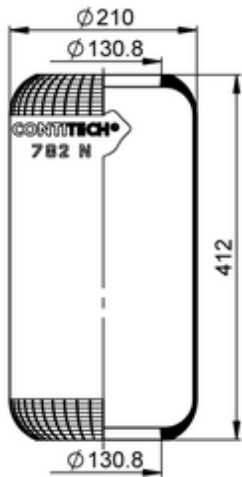

782 N

67125

- bolt or stud
- hole
- combination stud
- air inlet
- stud and nut

Article status	Normal
GTIN/EAN	4054391102757
Bellow number	782 N
 kg	1,7 kg
	10086711

OE Manufacturer/Part No.

Manufacturer	Original Part No.	Model
Hyundai		
Daewoo		
Temsa		
Mercedes	A 382 327 7301	
IVECO Bus	500324098	Bus 491 (Cityclass)
IRISBUS	500.324.098	Cityclass
IRISBUS	5.000.954.176	FR 1