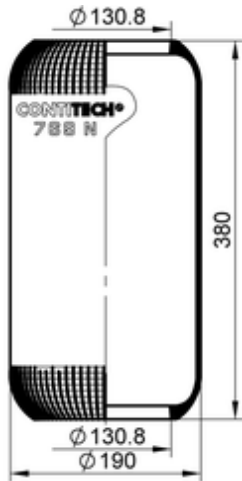

769 N

67123

- bolt or stud
- hole
- combination stud
- air inlet
- stud and nut

Article status	Normal
GTIN/EAN	4054391102733
Bellow number	769 N
 kg	1,5 kg
	10086710

### OE Manufacturer/Part No.

Manufacturer	Original Part No.	Model
Van Hool	624319-860	
Daewoo	96708574	
Hyundai		
King Long	229000003C	
Scania		BF 86/110/111
Scania		BR CR 110
Scania		BR/CR 111/111 DH

Scania		BR/CR 112
Scania		BR/CR 116
Scania		BR/CR 145
Scania		CR 76
IRISBUS	5.000.786.640	ER/PR 180
IRISBUS	5.000.805.284	PR 100
Heuliez	5 000 805 284	PR 100-GX 107
IRISBUS	5.000.805.284	PR 100-GX 107 Heuliez
IRISBUS	5.000.805.284	PR 14
Heuliez	5 000 805 284	PR 180-GX 187
IRISBUS	5.000.805.284	PR 180-GX 187 Heuliez