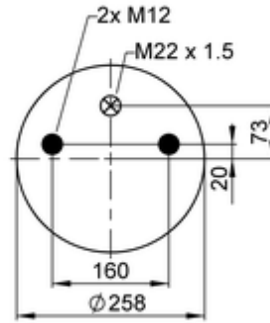

724 N P01
67169

- bolt or stud
- hole
- combination stud
- air inlet
- stud and nut

Article status	Normal
GTIN/EAN	4054391103198
Bellow number	724 N
kg	4,2 kg
	10086728
	M12: max. 70 Nm
	M22x1.5: max. 20 Nm