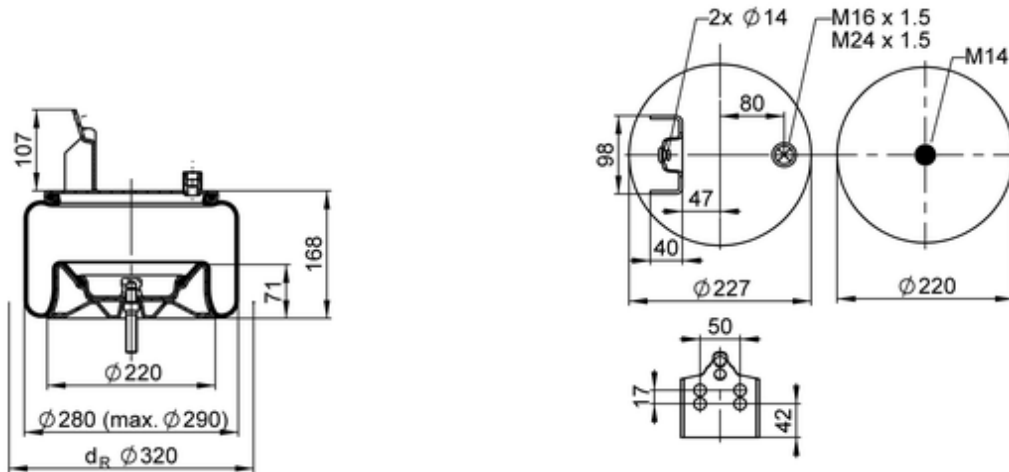

6614 N P01

70545

 bolt or stud
  hole
  combination stud
  air inlet
  stud and nut

Article status	Normal
GTIN/EAN	4054387101436
Bellow number	6614 N
 kg	6,6 kg
	
	M14: max. 120 Nm
	M16x1.5: max. 20 Nm
	M24x1.5: max. 60 Nm