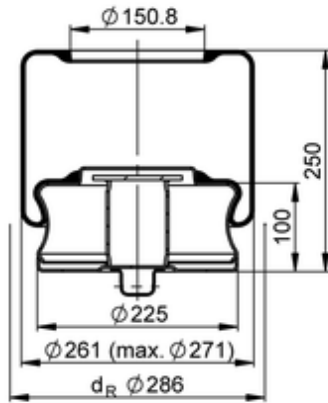

6611 N P02
72814

- bolt or stud
- hole
- combination stud
- air inlet
- stud and nut

Article status	Normal
GTIN/EAN	4054391108322
Bellow number	6611 N
kg	5,9 kg
	10086900

OE Manufacturer/Part No.

Manufacturer	Original Part No.	Model
Volvo	70 397 048	B7R
Volvo	70 397 048	B11R
Volvo	70 397 048	B13R
Volvo	70 397 048	B9R