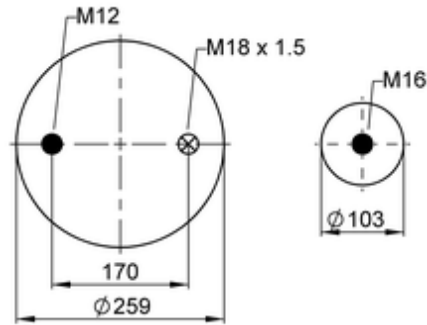

4940 N P02

67256

- bolt or stud
- hole
- combination stud
- air inlet
- stud and nut

Article status	Normal
GTIN/EAN	4054391104065
Bellow number	4940 N
kg	4,7 kg
	10086756
	K029
	M12: max. 70 Nm
	M16: max. 130 Nm
	M18x1.5: max. 20 Nm