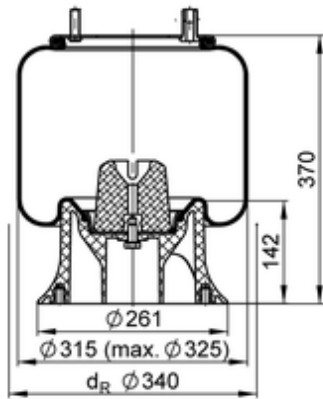

4156 N P15
64610

- bolt or stud
- hole
- combination stud
- air inlet
- stud and nut

Article status	Normal
GTIN/EAN	4054392107836
Bellow number	4156 N
kg	6,8 kg
	4156 N P06
	K015
	M12: max. 70 Nm
	M20x1.5: max. 40 Nm