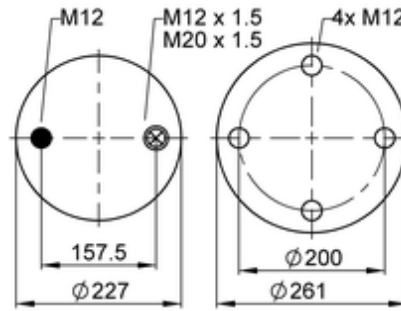

4156 N P15
64610

- bolt or stud
- hole
- combination stud
- air inlet
- stud and nut

Article status	Normal
GTIN/EAN	4054392107836
Bellow number	4156 N
kg	6,8 kg
	4156 N P06
	K015
	M12: max. 70 Nm
	M20x1.5: max. 40 Nm