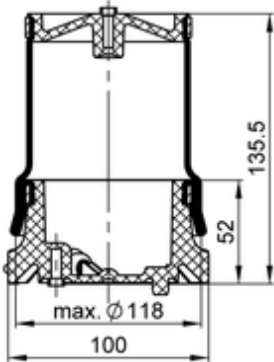

SZ 59-8 SR

72135

-  bolt or stud
-  hole
-  combination stud
-  air inlet
-  stud and nut

	0,4 kg
	10002684
	

OE Manufacturer/Part No.

Manufacturer	Original Part No.	Model
Isringhausen	36879-11	