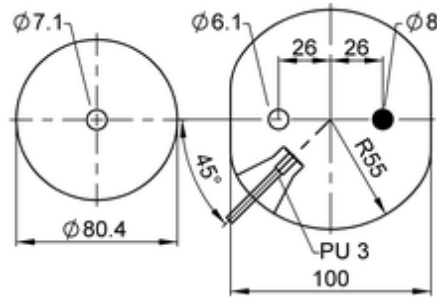

SZ 59-8 SR

72135

-  bolt or stud
-  hole
-  combination stud
-  air inlet
-  stud and nut

	0,4 kg
	10002684
	

OE Manufacturer/Part No.

Manufacturer	Original Part No.	Model
Isringhausen	36879-11	