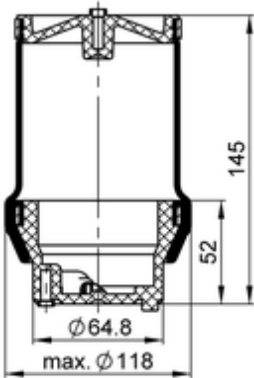

SZ 59-8 LS

72134

-  bolt or stud
-  hole
-  combination stud
-  air inlet
-  stud and nut

	0,4 kg
	10002683
	

OE Manufacturer/Part No.

Manufacturer	Original Part No.	Model
Isringhausen	35611-12	