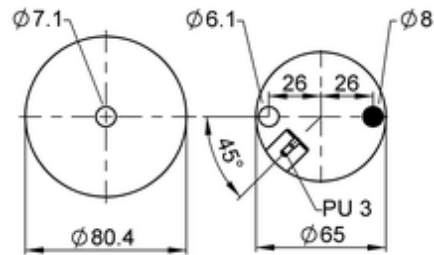

SZ 59-8 LS

72134

-  bolt or stud
-  hole
-  combination stud
-  air inlet
-  stud and nut

	0,4 kg
	10002683
	

OE Manufacturer/Part No.

Manufacturer	Original Part No.	Model
Isringhausen	35611-12	