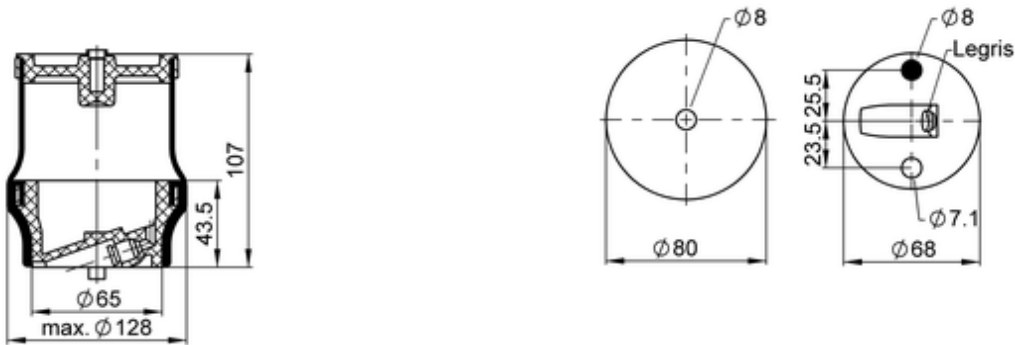

SZ 51- 6

72130

-  bolt or stud
-  hole
-  combination stud
-  air inlet
-  stud and nut

	0,3 kg
	10002680
	

**OE Manufacturer/Part No.**

Manufacturer	Original Part No.	Model
Grammer	140 214	
Grammer	38010107	