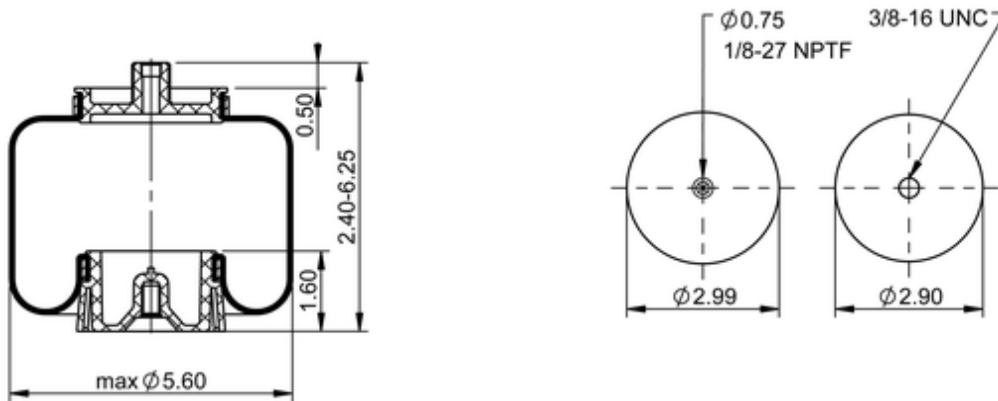

SC29-YG14

78410

 lb	0.9 lb
	9310094
	1/8-27 NPTF: max. 1.5 lbf ft
	3/8-18 NPTF: max. 3.5 lbf ft

### Cross-reference

Goodyear	1S5-133
----------	---------