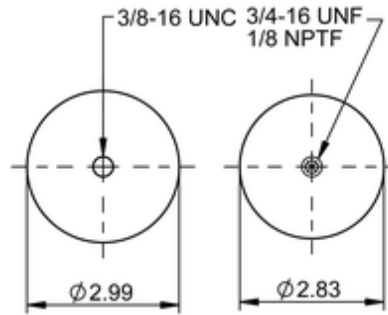

**SC29-B200**
**67767**

	0.8 lb
	9309740
	1/8-27 NPTF: max. 1.5 lbf ft
	3/4-16 UNC: max. 9 lbf ft
	3/8-16 UNC: max. 3.5 lbf ft

**Cross-reference**

Firestone Style	10.25" BLUE
Firestone No.	W02-358-7200
Triangle	AS-5200
Automann	ABSZ70-7200