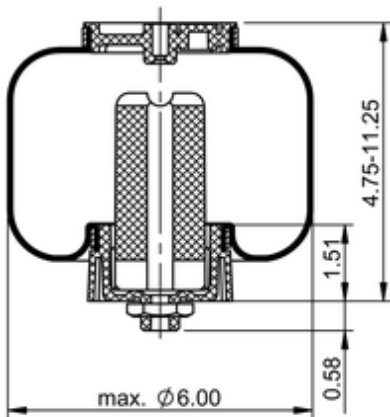

**SC29-B200**
**67767**

	0.8 lb
	9309740
	1/8-27 NPTF: max. 1.5 lbf ft
	3/4-16 UNC: max. 9 lbf ft
	3/8-16 UNC: max. 3.5 lbf ft

**Cross-reference**

Firestone Style	10.25" BLUE
Firestone No.	W02-358-7200
Triangle	AS-5200
Automann	ABSZ70-7200