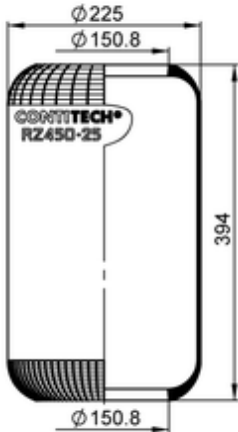

RZ 450-25
67146

- bolt or stud
- hole
- combination stud
- air inlet
- stud and nut

	1,8 kg
	10086723

OE Manufacturer/Part No.

Manufacturer	Original Part No.	Model
IVECO Bus	93197594	
EvoBus	356 327 00 01	
EvoBus	356 327 02 01	
EvoBus	613 327 01 01	
EvoBus	A 356 327 00 01	O 404
MB Tuerk	A 356 327 00 01	O 404
MB Tuerk	A 613 327 01 01	O 404
EvoBus	A 356 327 02 01	O 403 RHD, SHD EURO 2/3
EvoBus	A 613 327 01 01	O 350 Turismo O 403