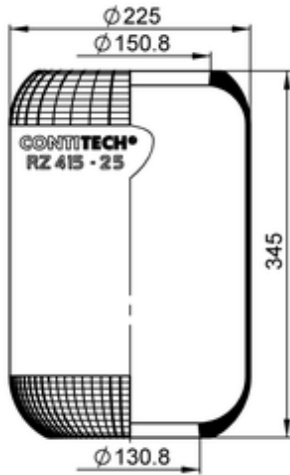

RZ 415-25

67144

- bolt or stud
- hole
- combination stud
- air inlet
- stud and nut

 kg	2,1 kg
--	--------

OE Manufacturer/Part No.

Manufacturer	Original Part No.	Model
Volvo	3 027 271	B 10 M
Volvo	3 027 271	B 10 M MK 4
Volvo	3 027 271	B 10 M MK III G