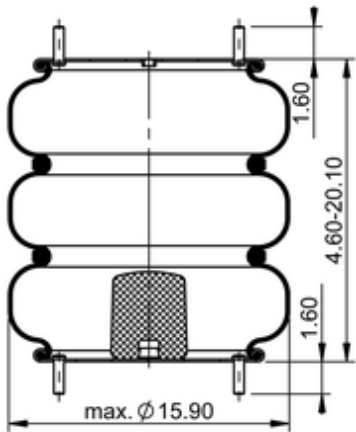

**FT 530-35 437**
**64577**

	28.4 lb
	1/2-13 UNC: max. 35 lbf ft
	1/4-18 NPTF: max. 22 lbf ft

**Cross-reference**

Firestone Style	333
Firestone No.	W01-358-7839
FleetPride	AS7839
Goodyear	3B14-456
Goodyear Flex No.	578338335
Taurus	6335
Triangle	AS-4437
TRP	AS78390
Automann	SP3B32RA-7839