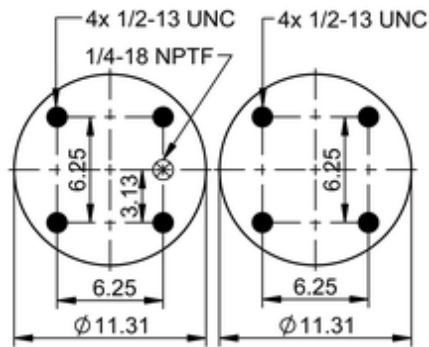

**FT 530-35 437**
**64577**

	28.4 lb
	1/2-13 UNC: max. 35 lbf ft
	1/4-18 NPTF: max. 22 lbf ft

**Cross-reference**

Firestone Style	333
Firestone No.	W01-358-7839
FleetPride	AS7839
Goodyear	3B14-456
Goodyear Flex No.	578338335
Taurus	6335
Triangle	AS-4437
TRP	AS78390
Automann	SP3B32RA-7839