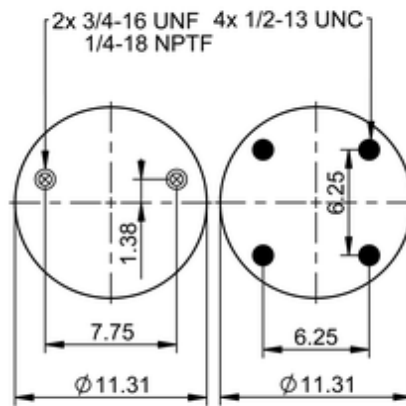

**FT 530-32 536**
**64508**

	20.1 lb
	1/2-13 UNC: max. 35 lbf ft
	1/4-18 NPTF: max. 22 lbf ft
	3/4-16 UNF: max. 50 lbf ft

**Cross-reference**

Firestone Style	313
Firestone No.	W01-358-7796
Taurus	6319
Triangle	AS-4536
TRP	AS77960
Automann	SP3B32R-7796