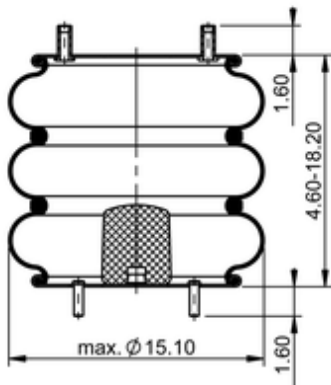

**FT 530-32 536**
**64508**

	20.1 lb
	1/2-13 UNC: max. 35 lbf ft
	1/4-18 NPTF: max. 22 lbf ft
	3/4-16 UNF: max. 50 lbf ft

**Cross-reference**

Firestone Style	313
Firestone No.	W01-358-7796
Taurus	6319
Triangle	AS-4536
TRP	AS77960
Automann	SP3B32R-7796