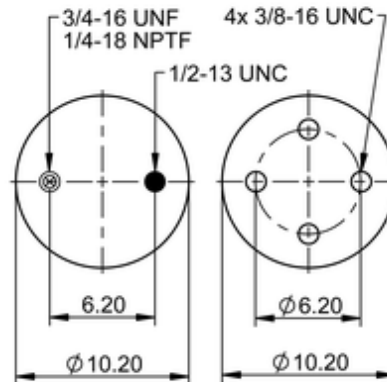

**FT 430-35 1364**

**602240**

 lb	16.8 lb
	1/2-13 UNC: max. 35 lbf ft
	1/4-18 NPTF: max. 22 lbf ft
	3/4-16 UNC: max. 50 lbf ft
	3/8-16 UNC: max. 18 lbf ft