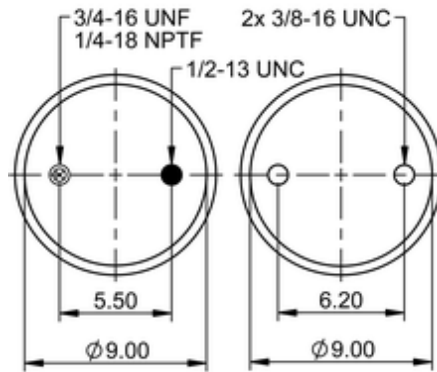

FT 330-29 433
64564

	15.4 lb
	1/4-18 NPTF: max. 22 lbf ft
	3/4-16 UNF: max. 50 lbf ft
	3/8-16 UNC: max. 20 lbf ft

Cross-reference

Firestone Style	38
Firestone No.	W01-358-8016
FleetPride	AS8016
Taurus	6334
Triangle	AS-4433
TRP	AS80160
Automann	SP3B22R-8016