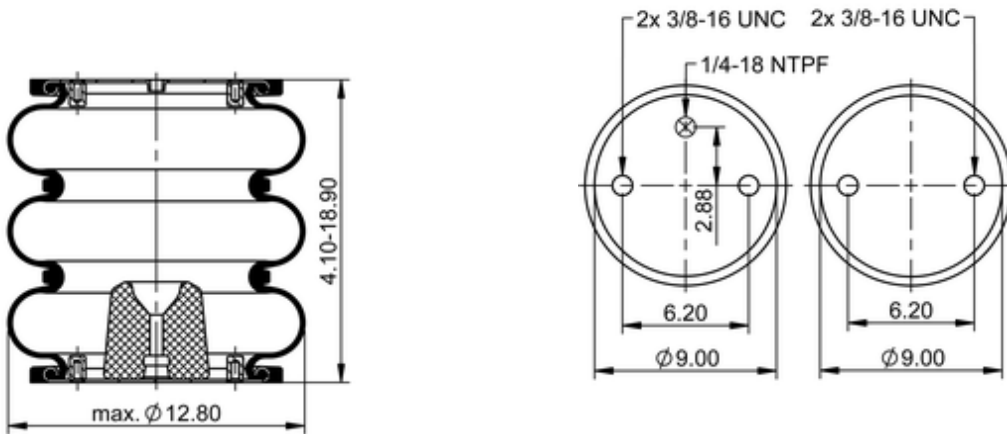

FT 330-29 432
64563

	15.6 lb
	1/4-18 NPTF: max. 22 lbf ft
	3/8-16 UNC: max. 20 lbf ft

Cross-reference

Firestone Style	38
Firestone No.	W01-358-8010
FleetPride	AS8010
Taurus	6334
Triangle	AS-4432
TRP	AS80100
Automann	SP3B22R-8010