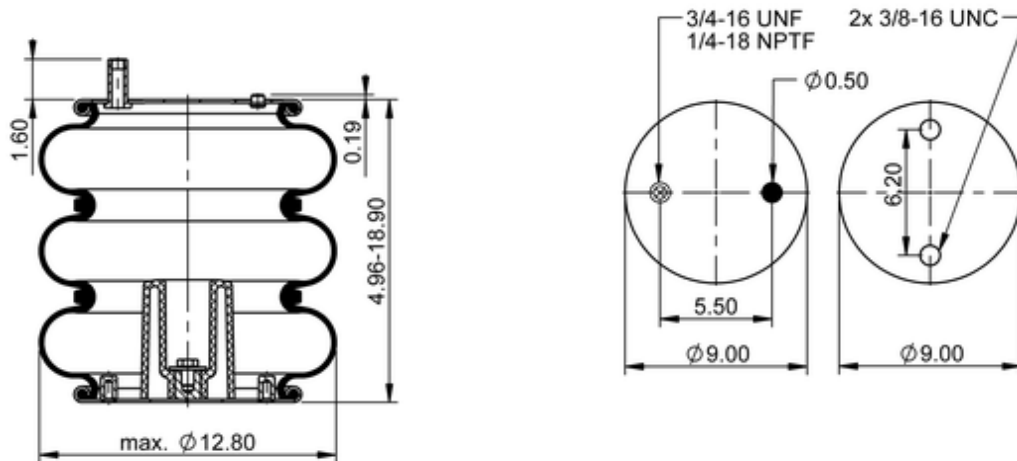

FT 330-29 1007
75142

	15 lb
	1/4-18 NPTF: max. 22 lbf ft
	3/4-16 UNF: max. 50 lbf ft
	3/8-16 UNC: max. 20 lbf ft

Cross-reference

Goodyear	3B12-338
Goodyear Flex No.	758-93-3-100
Triangle	AS-41007
Automann	3B22R-C1007