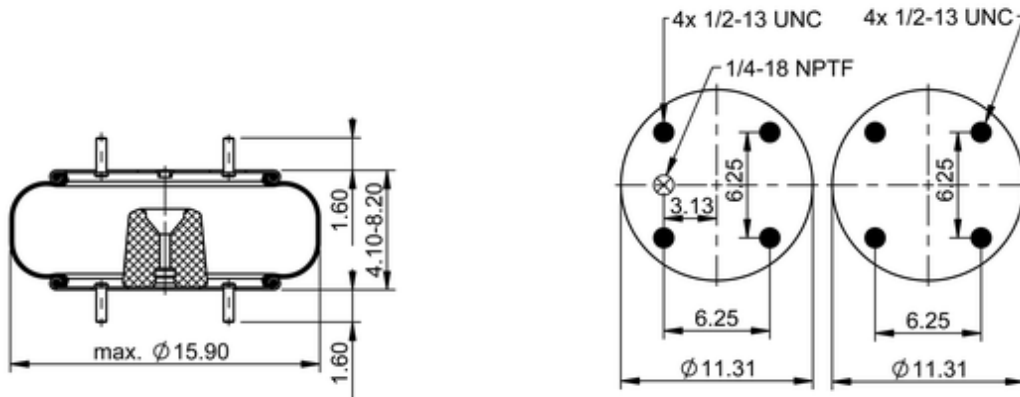

**FS 530-14 517**
**64528**

	15.4 lb
	1/2-13 UNC: max. 35 lbf ft
	1/4-18 NPTF: max. 22 lbf ft

**Cross-reference**

Firestone Style	113B-1
Firestone No.	W01-358-7088
Taurus	6326
Triangle	AS-4517
TRP	AS70880