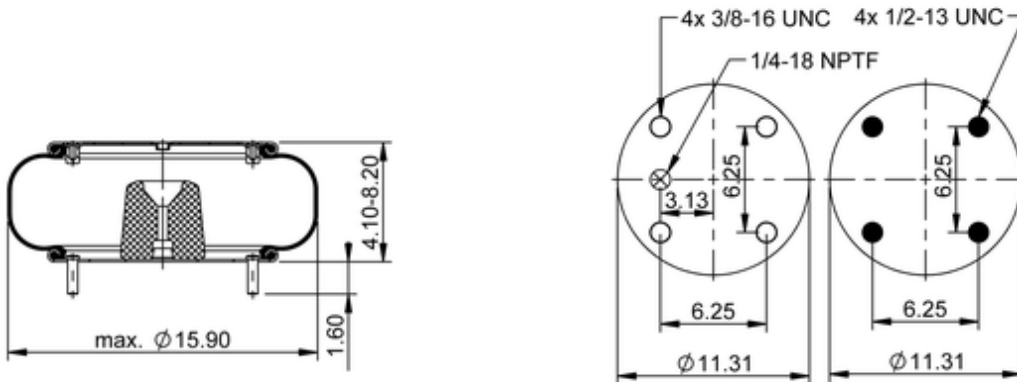

FS 530-14 516

64527

	15.2 lb
	1/2-13 UNC: max. 35 lbf ft
	1/4-18 NPTF: max. 22 lbf ft
	3/8-16 UNC: max. 20 lbf ft

Cross-reference

Firestone Style	113-1
Firestone No.	W01-358-7096
Taurus	6326
Triangle	AS-4516
TRP	AS70960