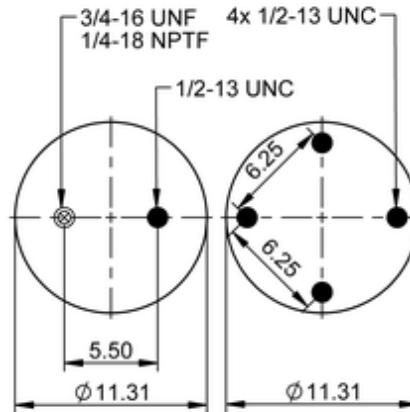

**FS 530-14 515**
**64526**

	15.2 lb
	1/2-13 UNC: max. 35 lbf ft
	1/4-18 NPTF: max. 22 lbf ft
	3/4-16 UNF: max. 50 lbf ft

**Cross-reference**

Firestone Style	113-.5
Firestone No.	W01-358-7093
FleetPride	AS7093
Taurus	6326
Triangle	AS-4515
TRP	AS70930