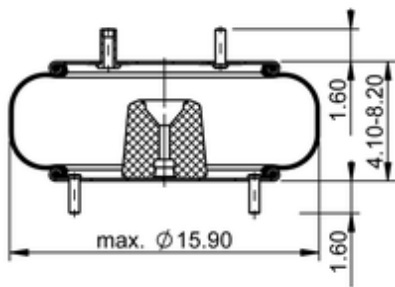

**FS 530-14 515**
**64526**

	15.2 lb
	1/2-13 UNC: max. 35 lbf ft
	1/4-18 NPTF: max. 22 lbf ft
	3/4-16 UNF: max. 50 lbf ft

**Cross-reference**

Firestone Style	113-.5
Firestone No.	W01-358-7093
FleetPride	AS7093
Taurus	6326
Triangle	AS-4515
TRP	AS70930