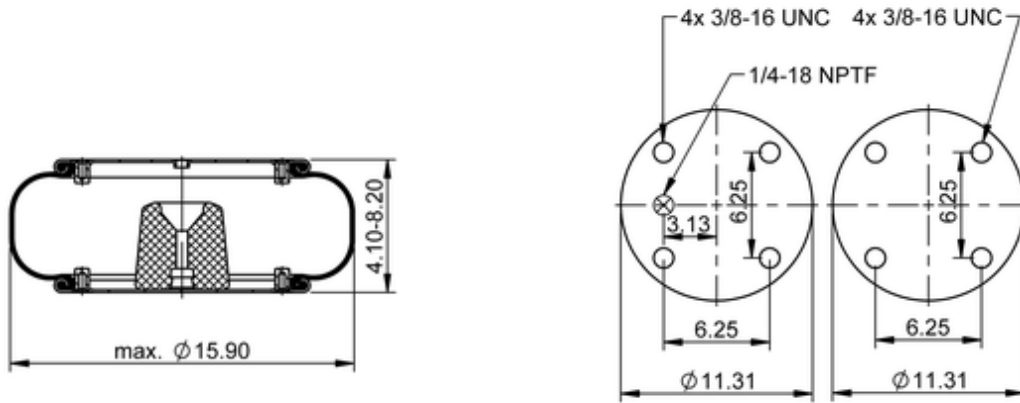

**FS 530-14 447**
**64525**

	15.1 lb
	1/4-18 NPTF: max. 22 lbf ft
	3/8-16 UNC: max. 20 lbf ft

**Cross-reference**

Firestone Style	113
Firestone No.	W01-358-7105
Goodyear	1B14-351
Goodyear Flex No.	578913351
Taurus	6326
Triangle	AS-4447
TRP	AS71050