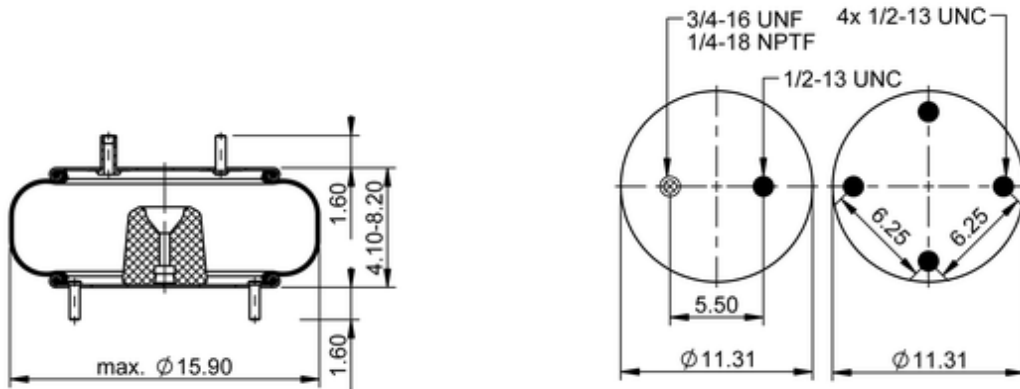

FS 530-14 361
64522

	15.2 lb
	1/2-13 UNC: max. 35 lbf ft
	1/4-18 NPTF: max. 22 lbf ft
	3/4-16 UNF: max. 50 lbf ft

Cross-reference

Firestone Style	113B-1
Firestone No.	W01-358-7117
Taurus	6326
Triangle	AS-4361
TRP	AS71170