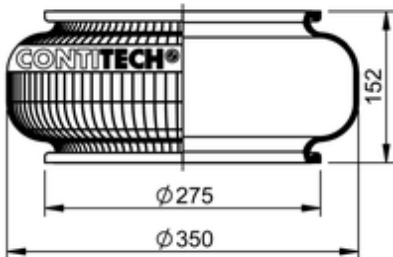

FS 530-14S

73772

	3.5 lb
---	--------