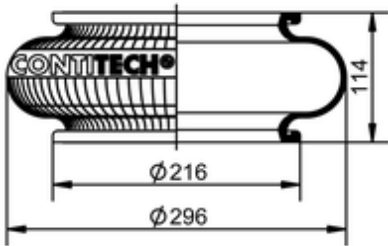

FS 330-11S

73987

 lb	2.2 lb
----------------------------------------------------------------------------------------	--------

Cross-reference

Firestone Style	19
-----------------	----

OE Manufacturer/Part No.