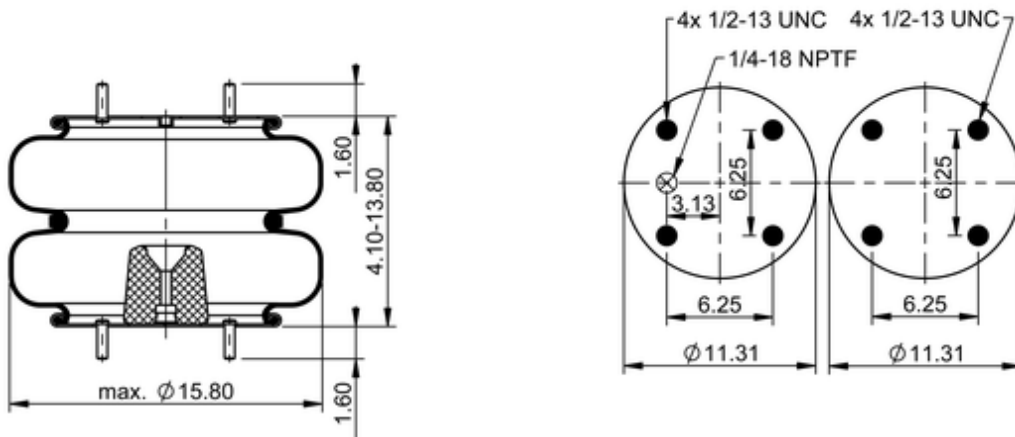

**FD 530-30 519**
**64592**

	21.2 lb
	1/2-13 UNC: max. 35 lbf ft
	1/4-18 NPTF: max. 22 lbf ft

**Cross-reference**

Firestone Style	21-2
Firestone No.	W01-358-6808
FleetPride	AS6808
Taurus	6336
Triangle	AS-4519
TRP	AS68080
Automann	SP2B34RB-6808