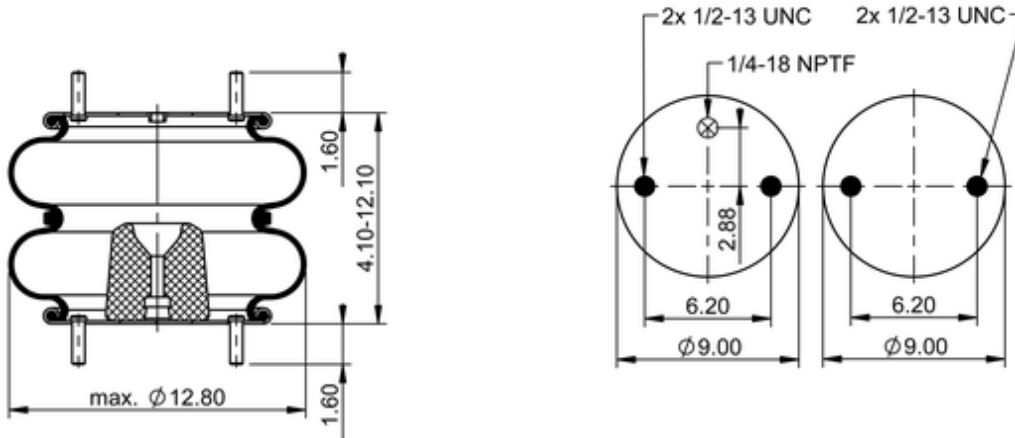

**FD 330-22 337**
**64490**

	14.5 lb
	1/2-13 UNC: max. 35 lbf ft
	1/4-18 NPTF: max. 22 lbf ft

**Cross-reference**

Firestone Style	22
Firestone No.	W01-358-7401
FleetPride	AS74010
TRP	AS74010
Automann	SP2B22R-7401