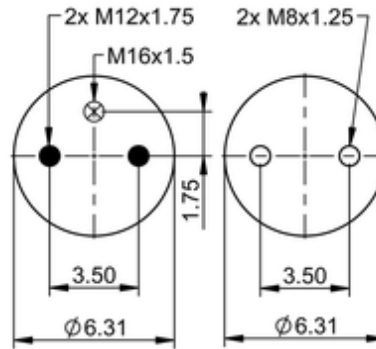

FD 200-25 898 Brazil
72675

	6.8 lb
	M12x1.75: max. 35 lbf ft
	M16x1.5: max. 22 lbf ft
	M8: max. 20 lbf ft

Cross-reference

Goodyear	578 2 2 8406
Goodyear Flex No.	578 2 3 8332
Airtech Ref.	140579
Airtech No.	A2 220 30 K16
Flexyon system	XY 6012