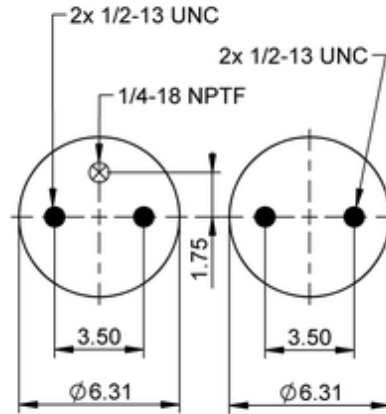

FD 200-25 507
64556

	8.2 lb
	1/2-13 UNC: max. 35 lbf ft
	1/4-18 NPTF: max. 22 lbf ft

Cross-reference

Firestone Style	20-2
Firestone No.	W01-358-6960
FleetPride	AS6960
Taurus	6332
Triangle	AS-4507
TRP	AS69600
Automann	SP2B12RA-6960