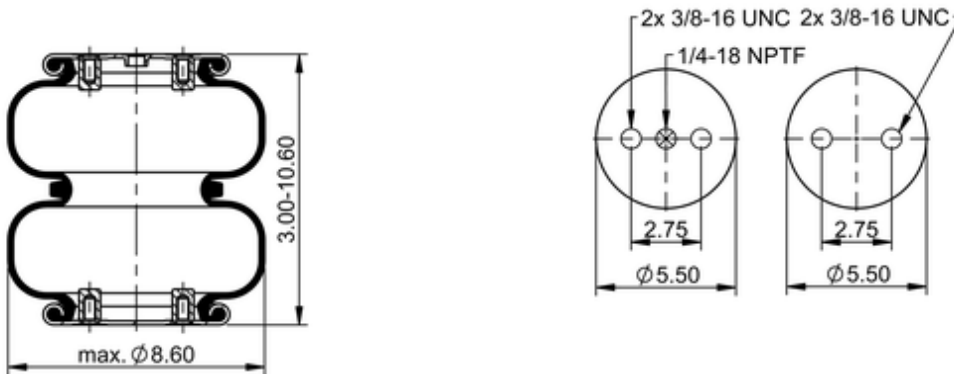

**FD 120-20 509**

**64601**

	5 lb
	1/4-18 NPTF: max. 22 lbf ft
	3/8-16 UNC: max. 20 lbf ft