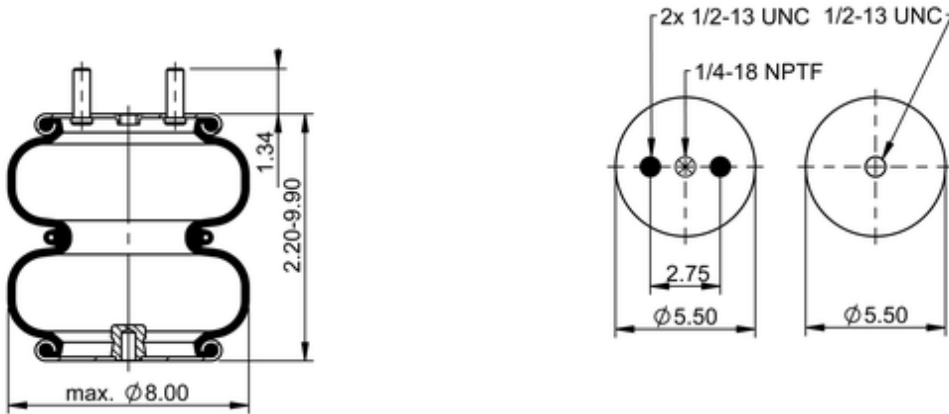

**FD 110-17A 789**

**67553**

	5.5 lb
	1/2-13 UNC: max. 35 lbf ft
	1/4-18 NPTF: max. 22 lbf ft