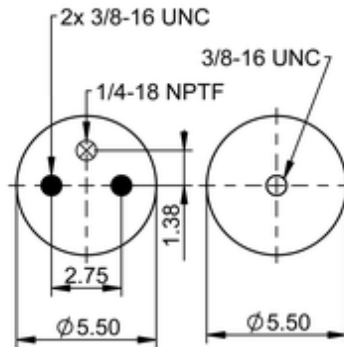

FD 110-15 763

66092

	5 lb
	1/4-18 NPTF: max. 22 lbf ft
	3/8-16 UNC: max. 20 lbf ft