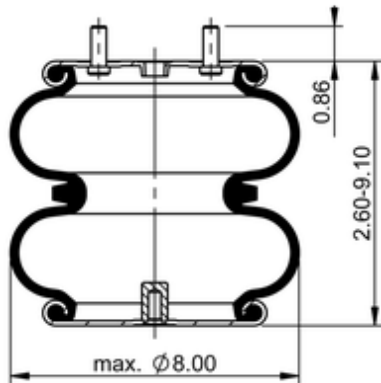

FD 110-15 763

66092

	5 lb
	1/4-18 NPTF: max. 22 lbf ft
	3/8-16 UNC: max. 20 lbf ft

### Cross-reference

Firestone Style	224C
Firestone No.	W21-760-6873
Triangle	AS-4763
Automann	2B06RD-6873