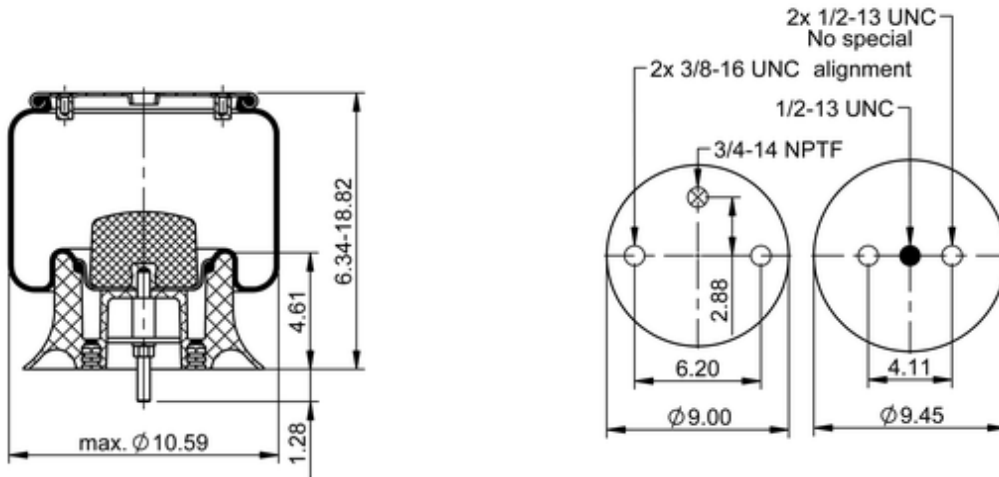

**9 9M-13 P 1283**
**77202**

	12.8 lb
	9317208
	1/2-13 UNC: max. 35 lbf ft
	3/4-14 NPTF: max. 22 lbf ft
	3/8-16 UNC: max. 18 lbf ft

**Cross-reference**

Firestone Style	1T15LP-3
Firestone No.	W01-358-8478