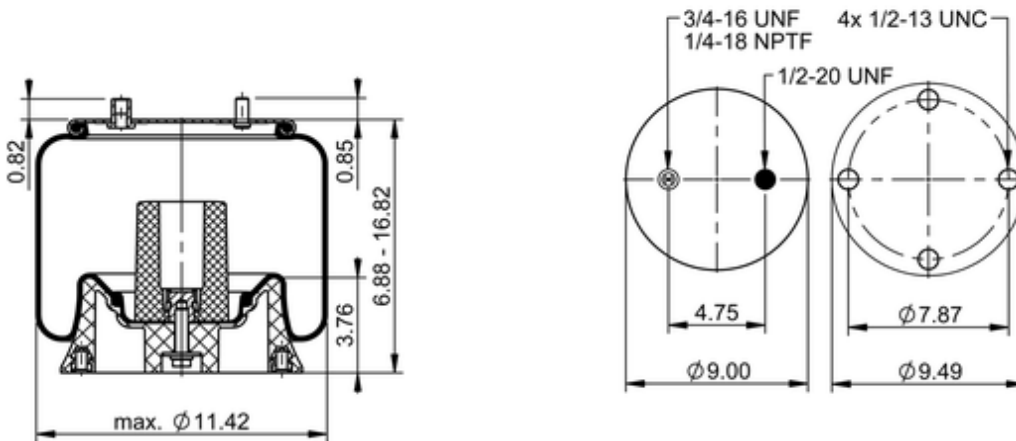

9 9-14 P 1094
74328

	12 lb
	9312070
	1/2-13 UNC: max. 35 lbf ft
	1/4-18 NPTF: max. 22 lbf ft
	3/4-16 UNF: max. 50 lbf ft

Cross-reference

Firestone Style	1T15L-4
Firestone No.	W01-358-8943
TRP	AS89430
Automann	1DK20E-P1094