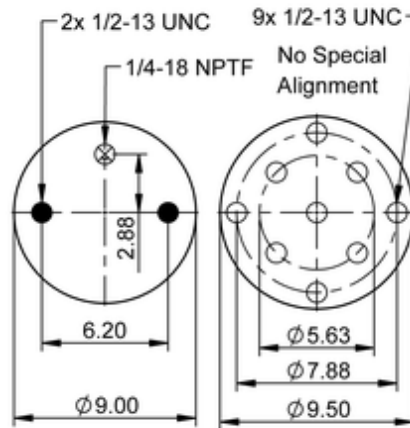

**9 9-12 A 334**
**64360**

	15.5 lb
	9309183
	1/2-13 UNC: max. 35 lbf ft
	1/4-18 NPTF: max. 22 lbf ft

**Cross-reference**

Firestone Style	1T15L-2
Firestone No.	W01-358-9075
FleetPride	AS9075
Taurus	6368
Triangle	AS-8334
TRP	AS90750
Automann	1DK20D-9075