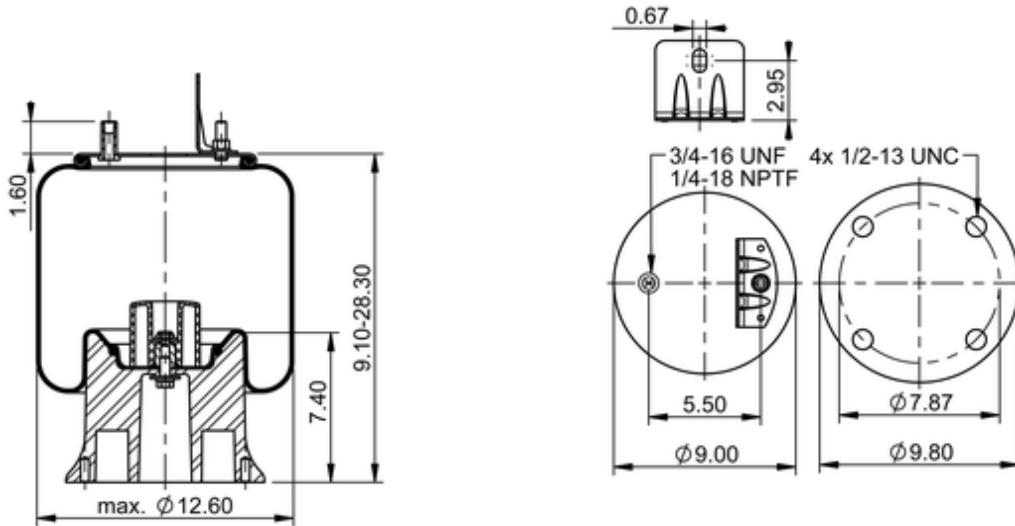

9 10-21 A 1332 (BK)

78074

	19.6 lb
	9311399
	1/2-13 UNC: max. 35 lbf ft
	1/4-18 NPTF: max. 22 lbf ft
	3/4-16 UNF: max. 50 lbf ft

### Cross-reference

Goodyear	1R12-444
Goodyear Flex No.	566243066