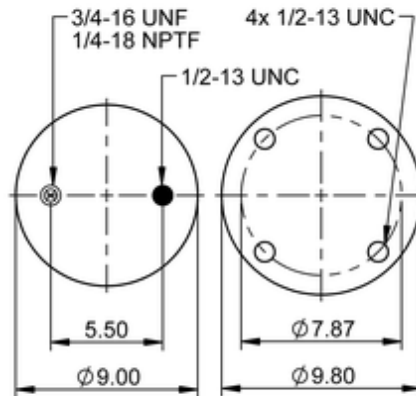

9 10-21 A 1187

75221

	18.8 lb
	9311399
	1/2-13 UNC: max. 35 lbf ft
	1/4-18 NPTF: max. 22 lbf ft
	3/4-16 UNF: max. 50 lbf ft

Cross-reference

Goodyear	1R12-653
Goodyear Flex No.	566243066
Triangle	AS-81187
Automann	1DK23N-A1187