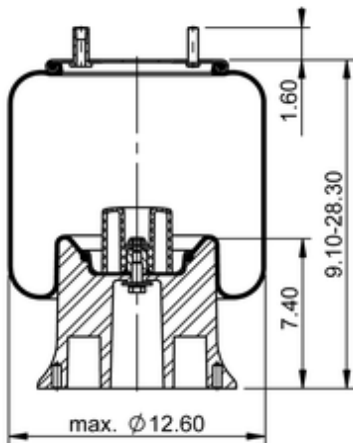

9 10-21 A 1187

75221

	18.8 lb
	9311399
	1/2-13 UNC: max. 35 lbf ft
	1/4-18 NPTF: max. 22 lbf ft
	3/4-16 UNF: max. 50 lbf ft

Cross-reference

Goodyear	1R12-653
Goodyear Flex No.	566243066
Triangle	AS-81187
Automann	1DK23N-A1187