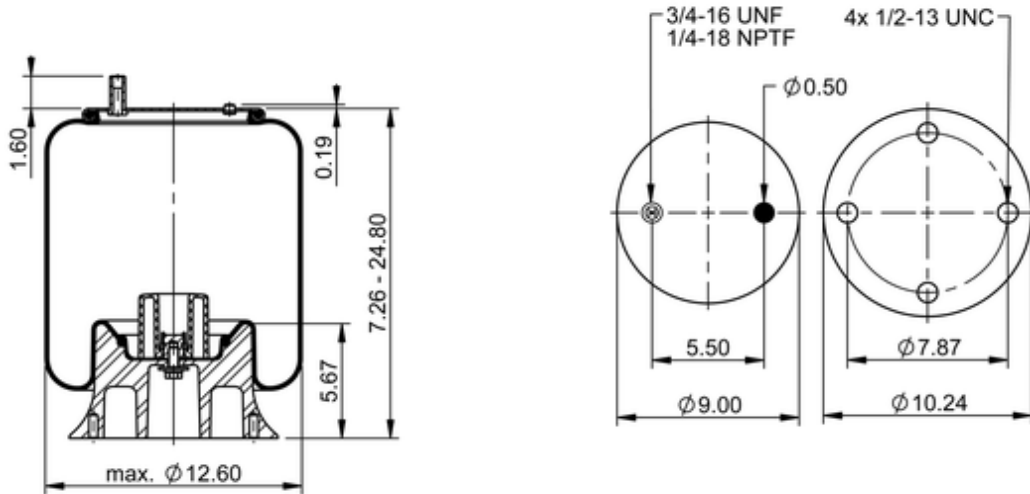

**9 10-19.5 A 801**
**65387**

|  |                             |
|--|-----------------------------|
|  | 16.5 lb                     |
|  | 9305199                     |
|  | 1/2-13 UNC: max. 35 lbf ft  |
|  | 1/4-18 NPTF: max. 22 lbf ft |
|  | 3/4-16 UNF: max. 50 lbf ft  |

**Cross-reference**

|                   |             |
|-------------------|-------------|
| Goodyear          | 1R12-467    |
| Goodyear Flex No. | 566243066   |
| TRP               | ASA8010     |
| Automann          | 1DK23L-A801 |