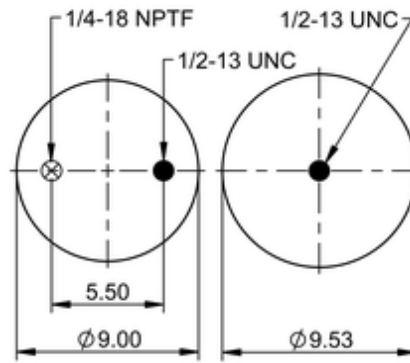

9 10-17.5 P 452
64404

	14.1 lb
	9308128
	1/2-13 UNC: max. 35 lbf ft
	1/4-18 NPTF: max. 22 lbf ft

Cross-reference

Firestone Style	1T15M-7.5
Firestone No.	W01-358-9947
FleetPride	AS9947
Taurus	6391
Triangle	AS-8452
TRP	AS99470
Automann	1DK23P-9947