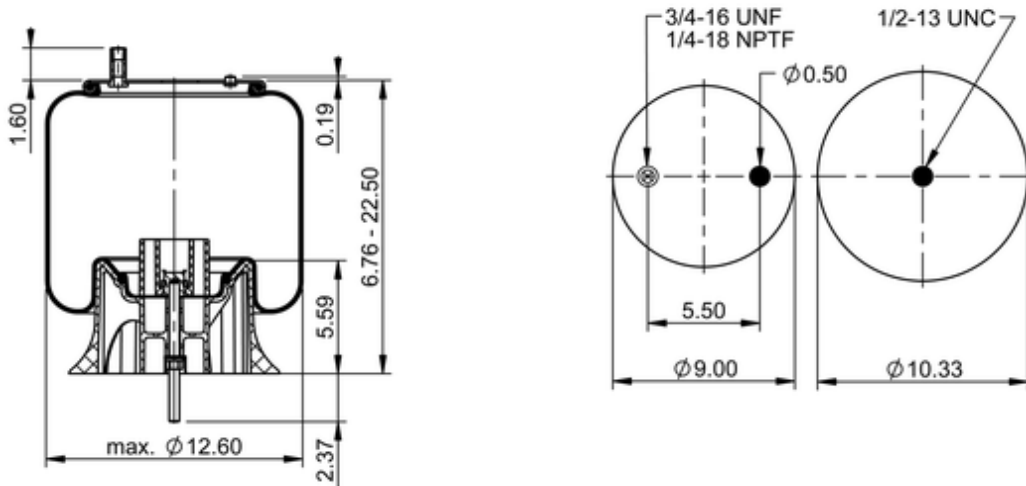

**9 10-17.5 P 023**
**68158**

|  |                             |
|--|-----------------------------|
|  | 14.6 lb                     |
|  | 9314552                     |
|  | 1/2-13 UNC: max. 35 lbf ft  |
|  | 1/4-18 NPTF: max. 22 lbf ft |
|  | 3/4-16 UNF: max. 50 lbf ft  |