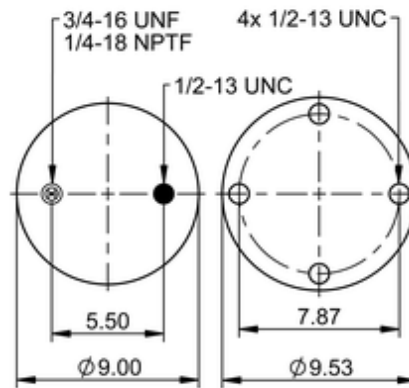

**9 10-16 P 500**
**64317**

	12.7 lb
	9308301
	1/2-13 UNC: max. 35 lbf ft
	1/4-18 NPTF: max. 22 lbf ft
	3/4-16 UNF: max. 50 lbf ft

**Cross-reference**

Firestone Style	1T15M-6
Firestone No.	W01-358-9474
FleetPride	AS9474
Taurus	6363
Triangle	AS-8500
TRP	AS94740