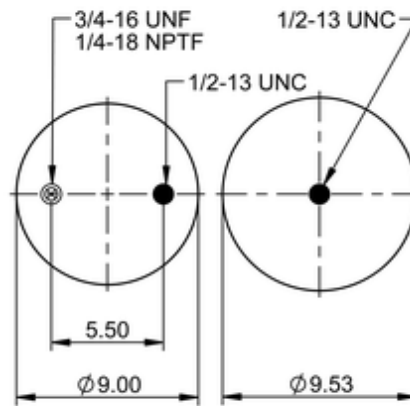

**9 10-14 P 494**
**64483**

	12 lb
	9308128
	1/2-13 UNC: max. 35 lbf ft
	1/4-18 NPTF: max. 22 lbf ft
	3/4-16 UNF: max. 50 lbf ft

**Cross-reference**

Firestone Style	1T15M-4
Firestone No.	W01-358-9484
FleetPride	AS9484
Taurus	6362
Triangle	AS-8494
TRP	AS94840