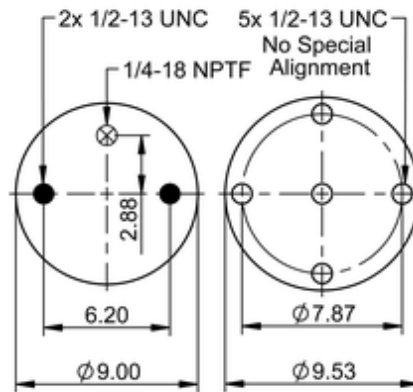

**9 10-14 P 335**
**64465**

	13.2 lb
	9308301
	1/2-13 UNC: max. 35 lbf ft
	1/4-18 NPTF: max. 22 lbf ft

**Cross-reference**

Firestone Style	1T15M-4
Firestone No.	W01-358-9059
Taurus	6362
Triangle	AS-8335
TRP	AS90590
Automann	1DK23I-9059