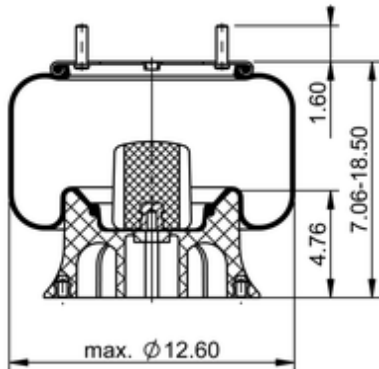

**9 10-14 P 335**
**64465**

	13.2 lb
	9308301
	1/2-13 UNC: max. 35 lbf ft
	1/4-18 NPTF: max. 22 lbf ft

**Cross-reference**

Firestone Style	1T15M-4
Firestone No.	W01-358-9059
Taurus	6362
Triangle	AS-8335
TRP	AS90590
Automann	1DK23I-9059