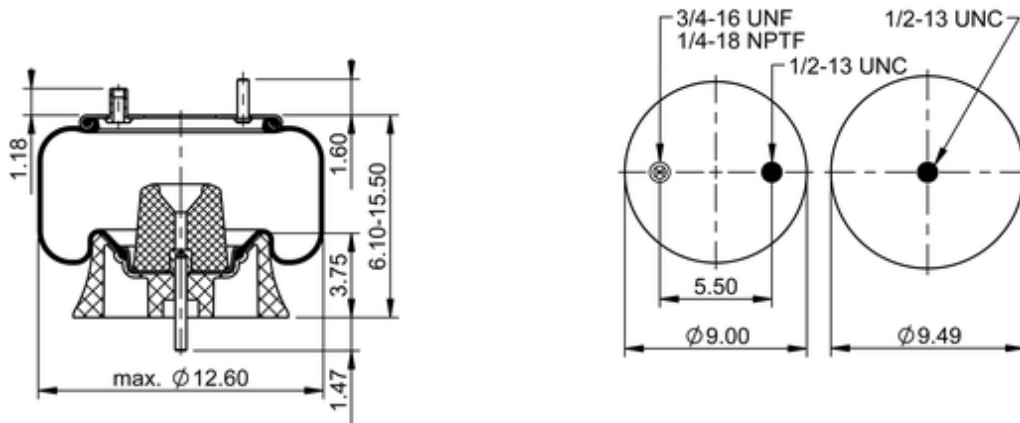

**9 10-12 P 463**
**67577**

	12.1 lb
	9311939
	$1/2-13$ UNC: max. 35 lbf ft
	$1/4-18$ NPTF: max. 22 lbf ft
	$3/4-16$ UNF: max. 50 lbf ft

**Cross-reference**

Taurus	6361
Triangle	AS-8463P
TRP	AS04633
Automann	1DK23H-P463