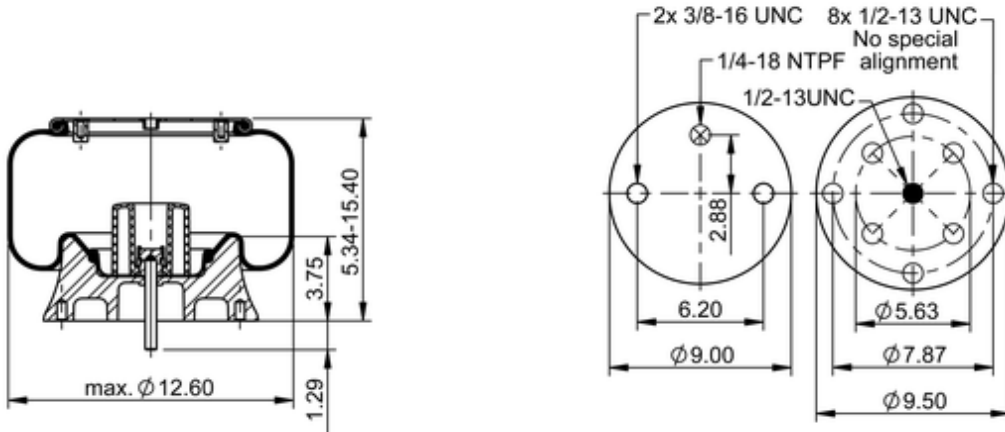

9 10-12 A 848

66029

	14.7 lb
	9309183
	1/2-13 UNC: max. 35 lbf ft
	1/4-18 NPTF: max. 22 lbf ft
	3/8-16 UNC: max. 20 lbf ft