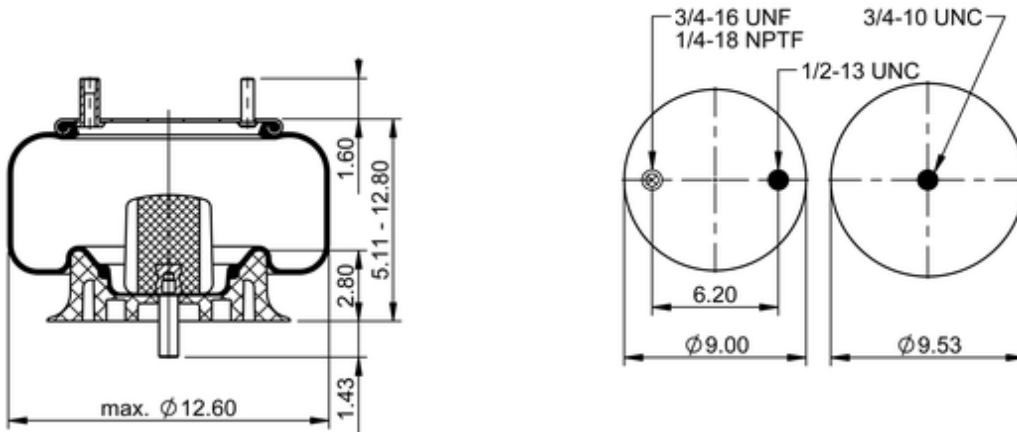

9 10-10 P 473
64440

	13.7 lb
	9308623
	1/2-13 UNC: max. 35 lbf ft
	1/4-18 NPTF: max. 22 lbf ft
	3/4-10 UNC: max. 50 lbf ft

Cross-reference

Firestone Style	1T15M-0
Firestone No.	W01-358-8963
FleetPride	AS8963
Goodyear Flex No.	566243067
Taurus	6360
Triangle	AS-8473