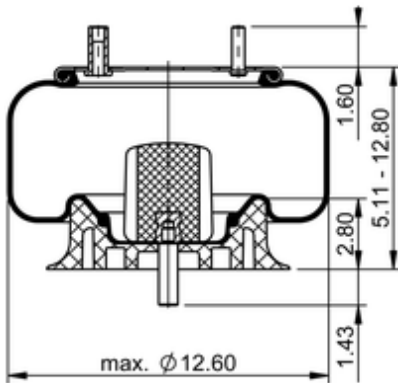

9 10-10 P 311

64260

	13.7 lb
	9308623
	1/2-13 UNC: max. 35 lbf ft
	1/4-18 NPTF: max. 22 lbf ft
	3/4-10 UNC: max. 50 lbf ft